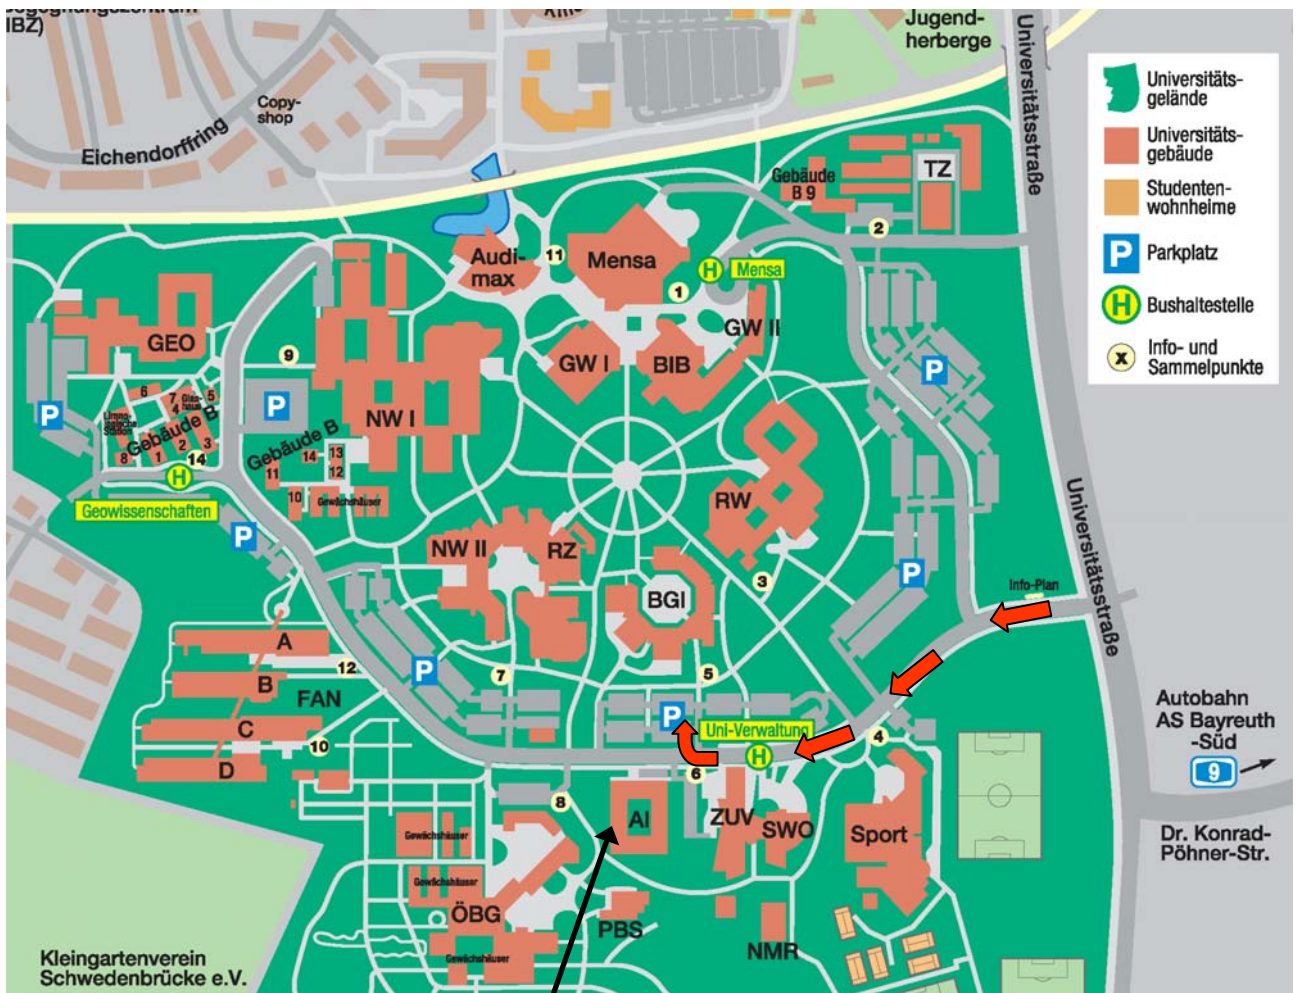

ANFAHRTBESCHREIBUNG

Die Universität befindet sich im Süden von Bayreuth.

Sie erreichen uns über die Autobahn A9 / E 51 (Berlin - München). Verlassen die Autobahn bei der Ausfahrt Nr. 42, Bayreuth - Süd, und folgen Sie einfach der Beschilderung zur Universität.

Auf dem Unigelände halten Sie sich links und folgen der Straßenführung. Nach der Bushaltestelle „Uni-Verwaltung“ können Sie rechts in den Parkplatzbereich vor dem Gebäude BGI einbiegen. Das neu gebaute Gebäude der Angewandten Informatik (AI) finden Sie nun direkt gegenüber.

- **Kontaktstelle Wissens- und Technologietransfer**
- **Erfinder- und Gründerberatung**
Erdgeschoß, hinterer Flurbereich,
Zi. 0.10 - 0.12